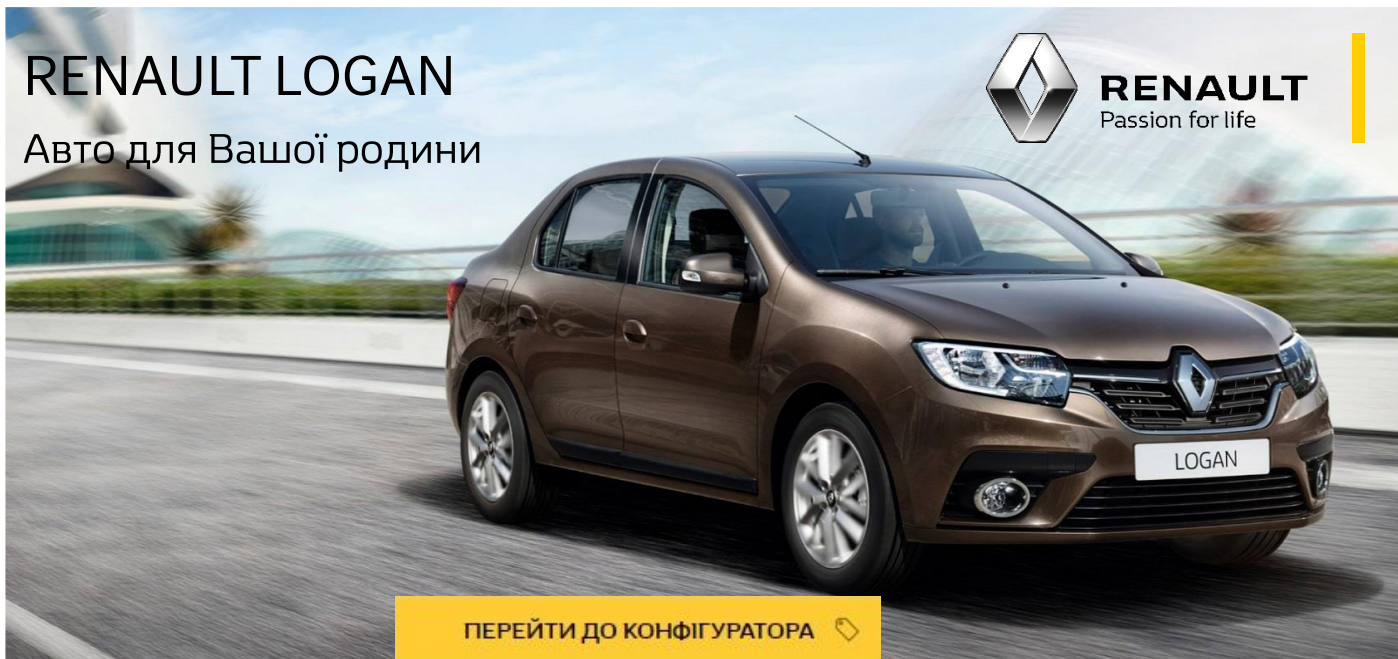

RENAULT LOGAN

Авто для Вашої родини

RENAULT
Passion for life

[ПЕРЕЙТИ ДО КОНФІГУРАТОРА](#)

Рекомендована клієнтська вартість автомобіля, грн. з ПДВ ¹		LIFE нова версія	LIFE+	ZEN
Бензин 1,0 (73 к.с.) Євро-6 МКП-5 (механічна 5-ступенева)	2019 р.в.	302 900	314 800	-
	Renault Бонус ²	272 900	284 800	-
Бензин 0,9 (90 к.с.) Євро-6 МКП-5 (механічна 5-ступенева)	2019 р.в.	-	330 900	346 100
	Renault Бонус ²	-	300 900	316 100
Дизель 1,5 (90 к.с.) Євро-5 МКП-5 (механічна 5-ступенева)	2019 р.в.	-	361 200	376 300
	Renault Бонус ²	-	331 200	346 300